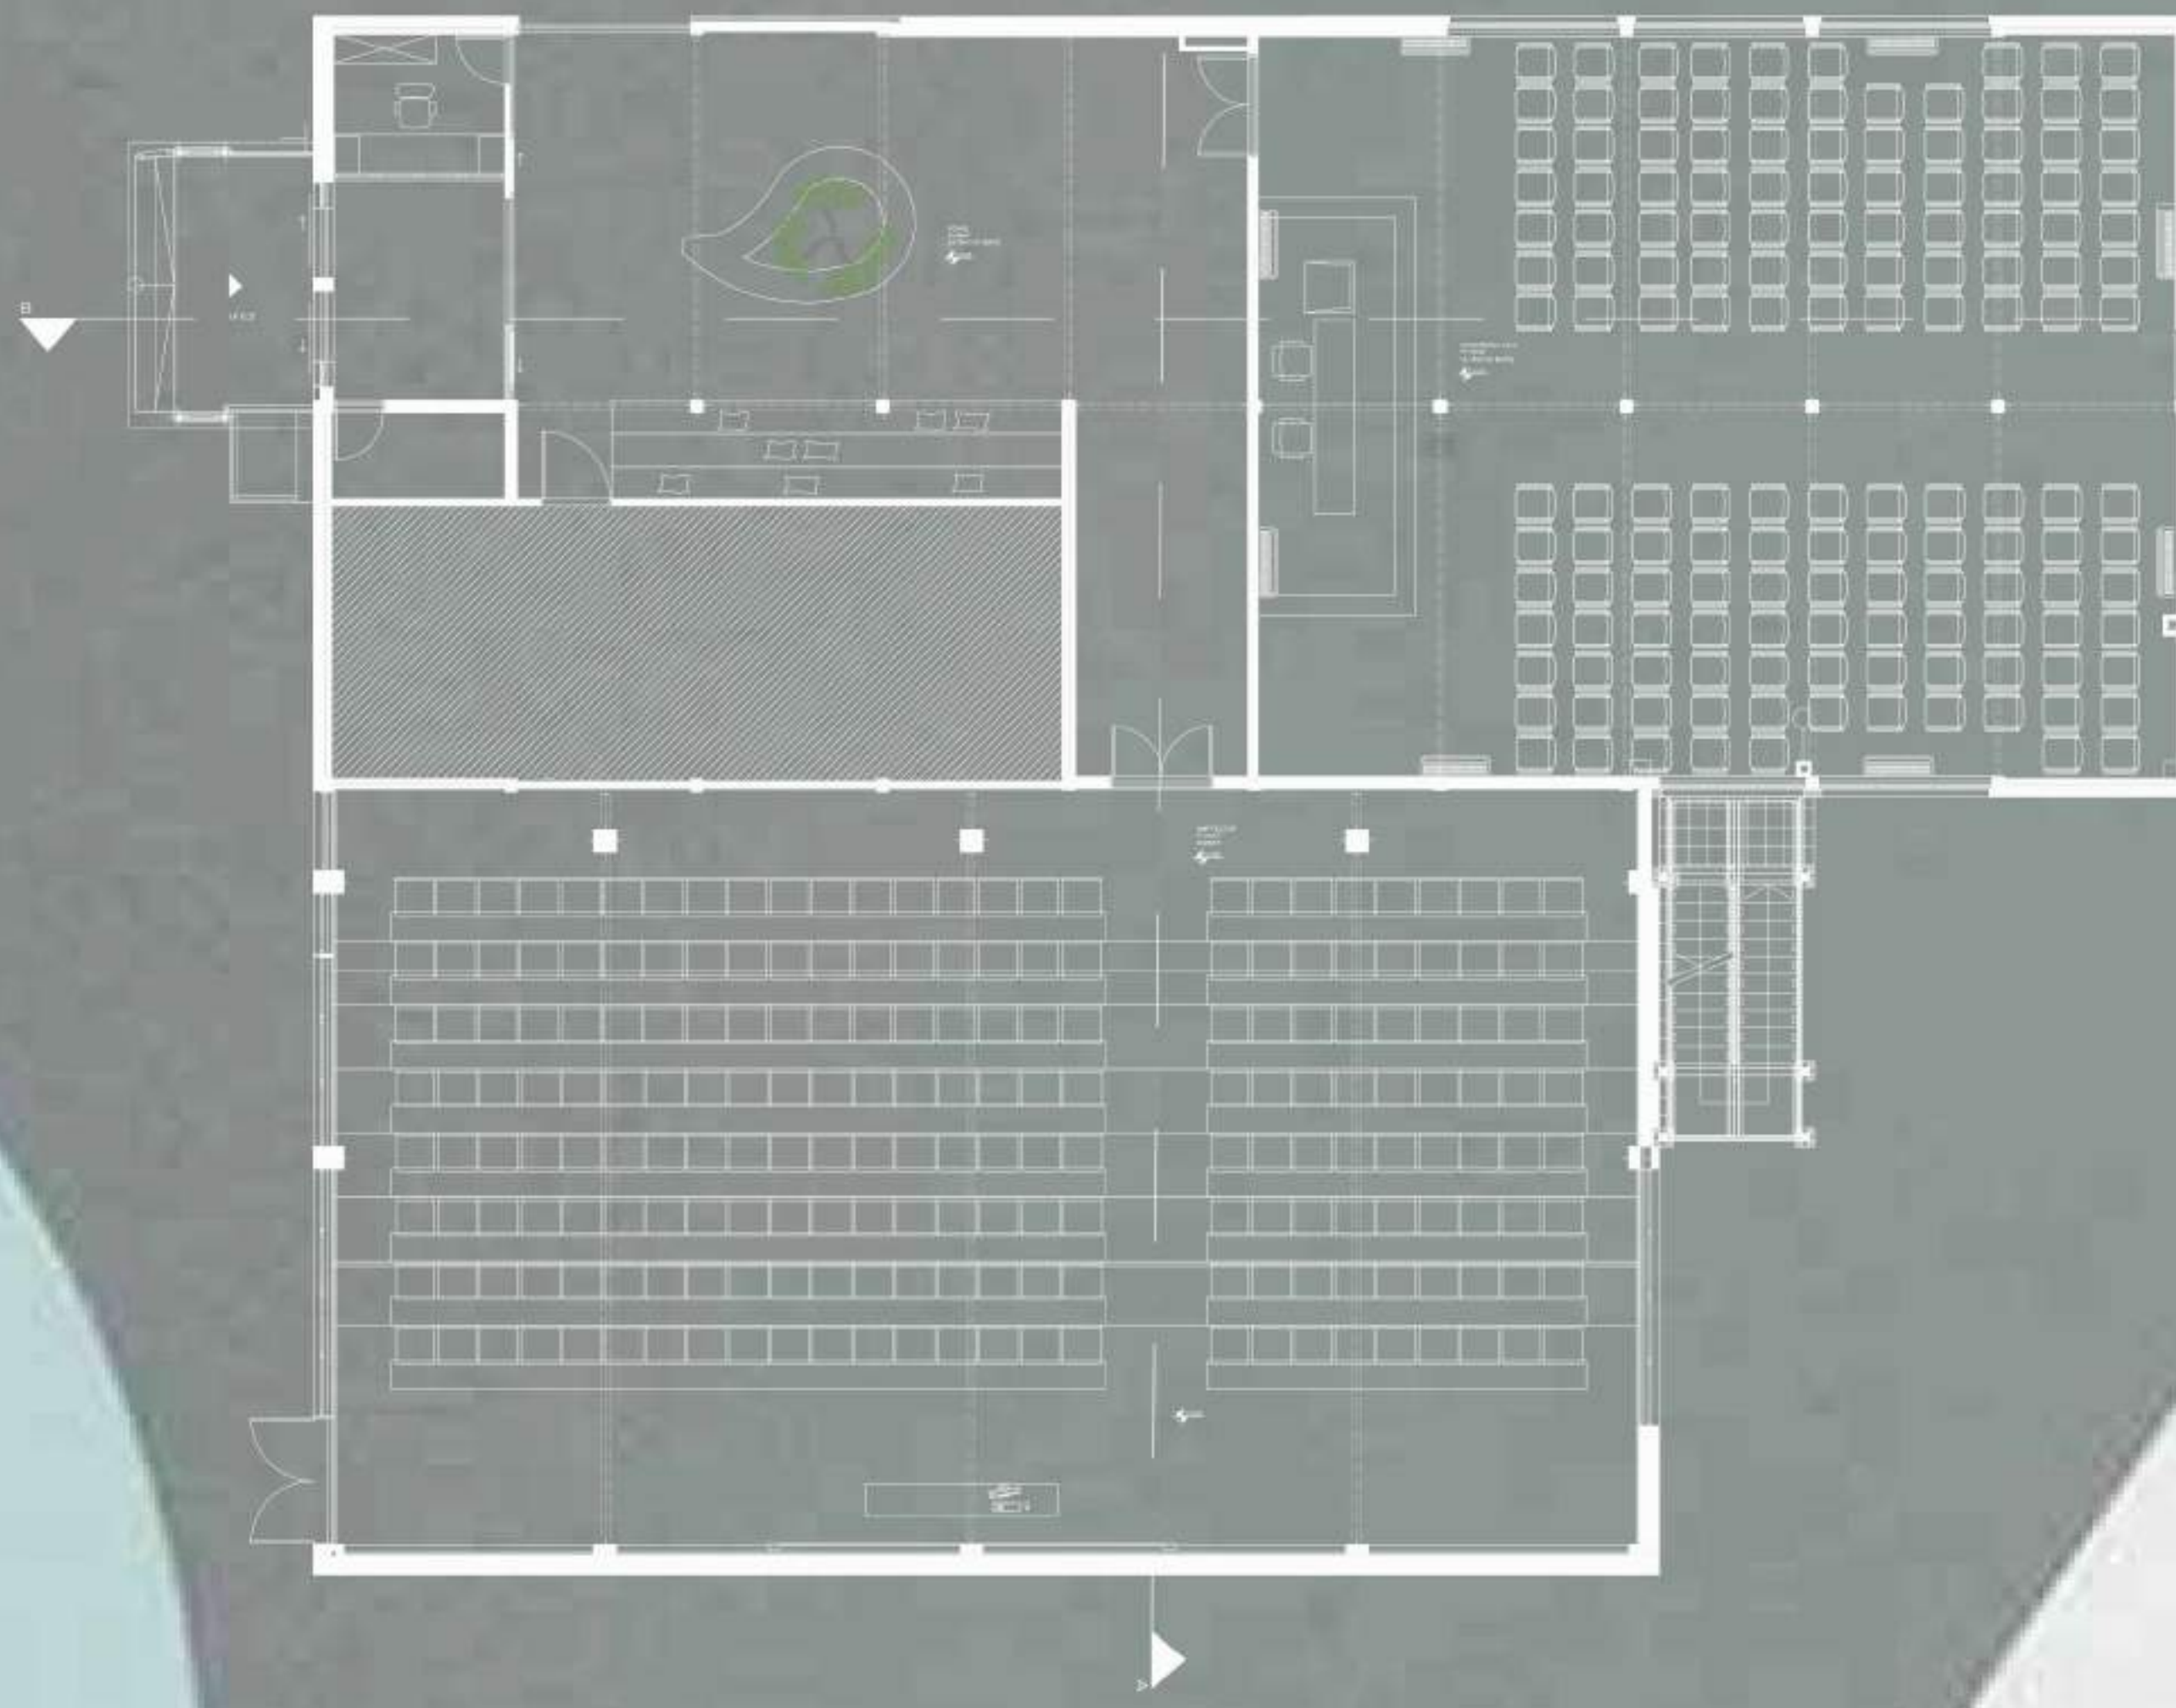

DENOVA FOAJEA, KONFERENNE SALE I AMFITEATRA