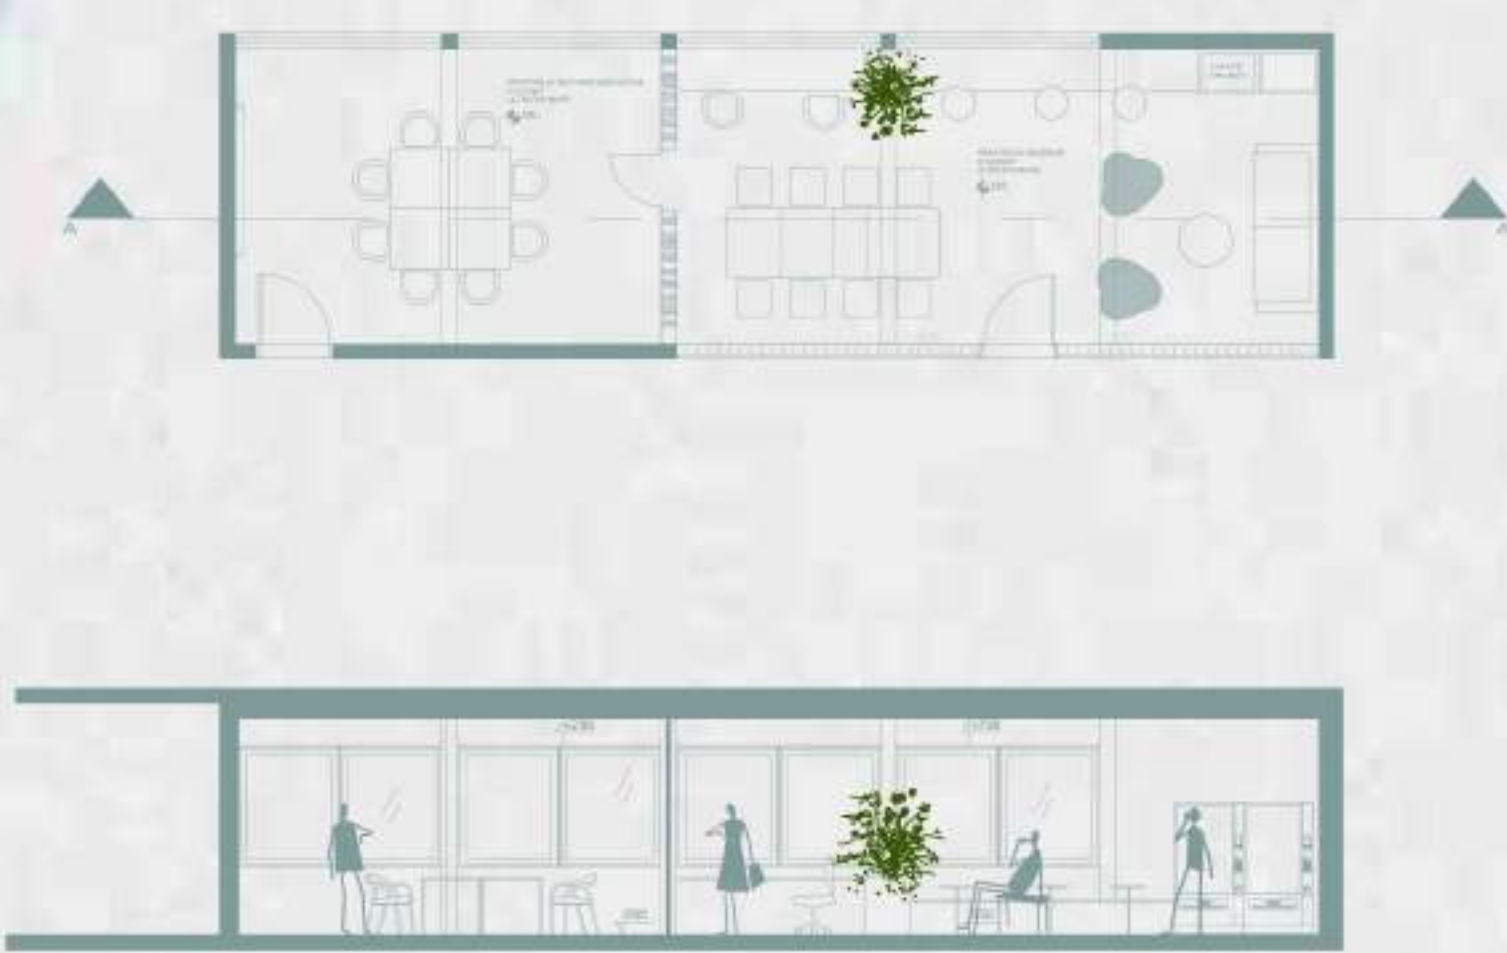

DENOVA PROSTORIJ ZA DRUŽENJE I SAETANKE ASOCIJALJE STUDENATA

PRESEK A-A