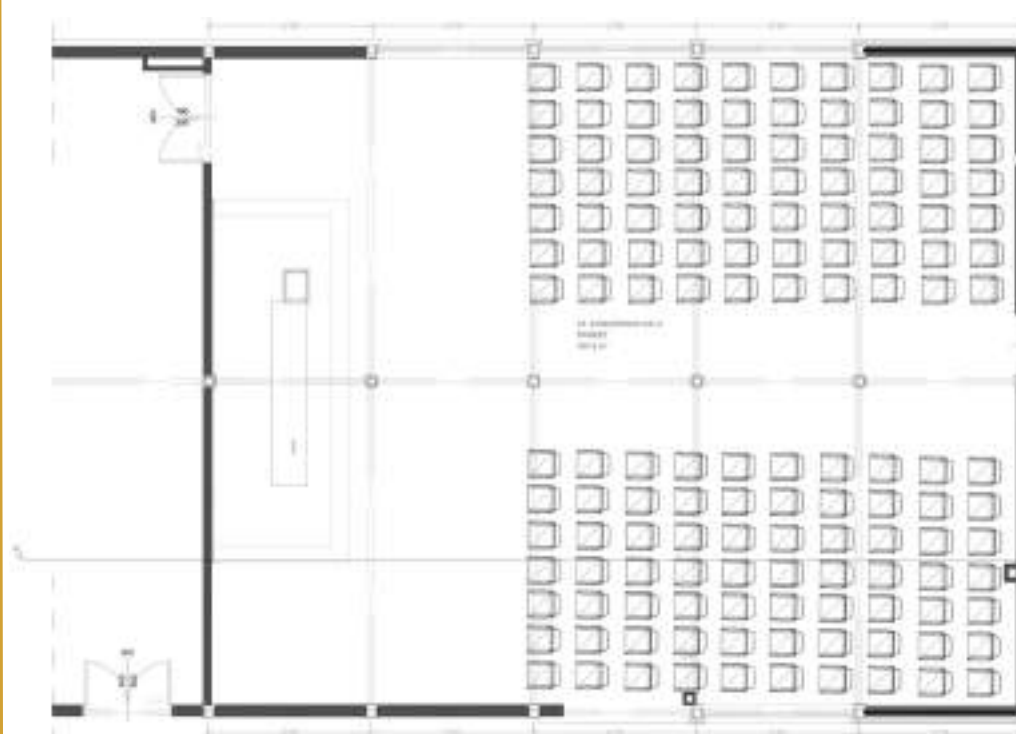

# ENTERIJERSKO RJEŠENJE

FOAJEA, AMFITEATRA I STUDENTSKOG PROSTORA

ŠIFRA: MNS30

PROSTORNA  
RJEŠENJA

KANCELARIJA STUDENATA

KONGRESNA SALA

ULAZNI PROSTOR - FOAJE

AMFITEATAR