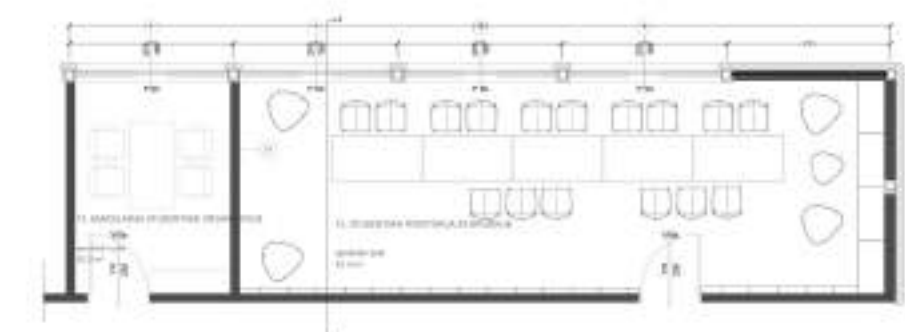

# ENTERIJERSKO RJEŠENJE

FOAJEA, AMFITEATRA I STUDENTSKOG PROSTORA

ŠIFRA: MNS30

PROSTORNA  
RJEŠENJA

KANCELARIJA STUDENATA

KONGRESNA SALA

ULAZNI PROSTOR - FOAJE

AMFITEATAR