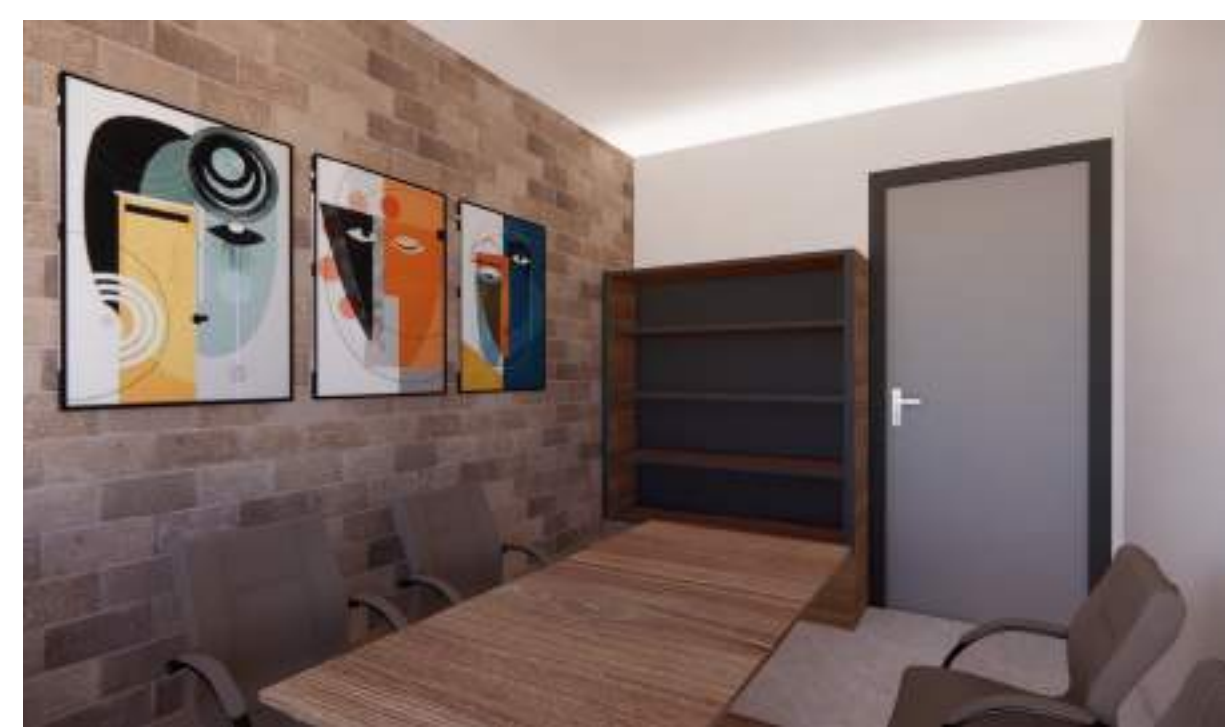

# ENTERIJERSKO RJEŠENJE

FOAJEA, AMFITEATRA I STUDENTSKOG PROSTORA

ŠIFRA: MNS30

PROSTORNA  
RJEŠENJA

KANCELARIJA STUDENATA

KONGRESNA SALA

ULAZNI PROSTOR - FOAJE

AMFITEATAR